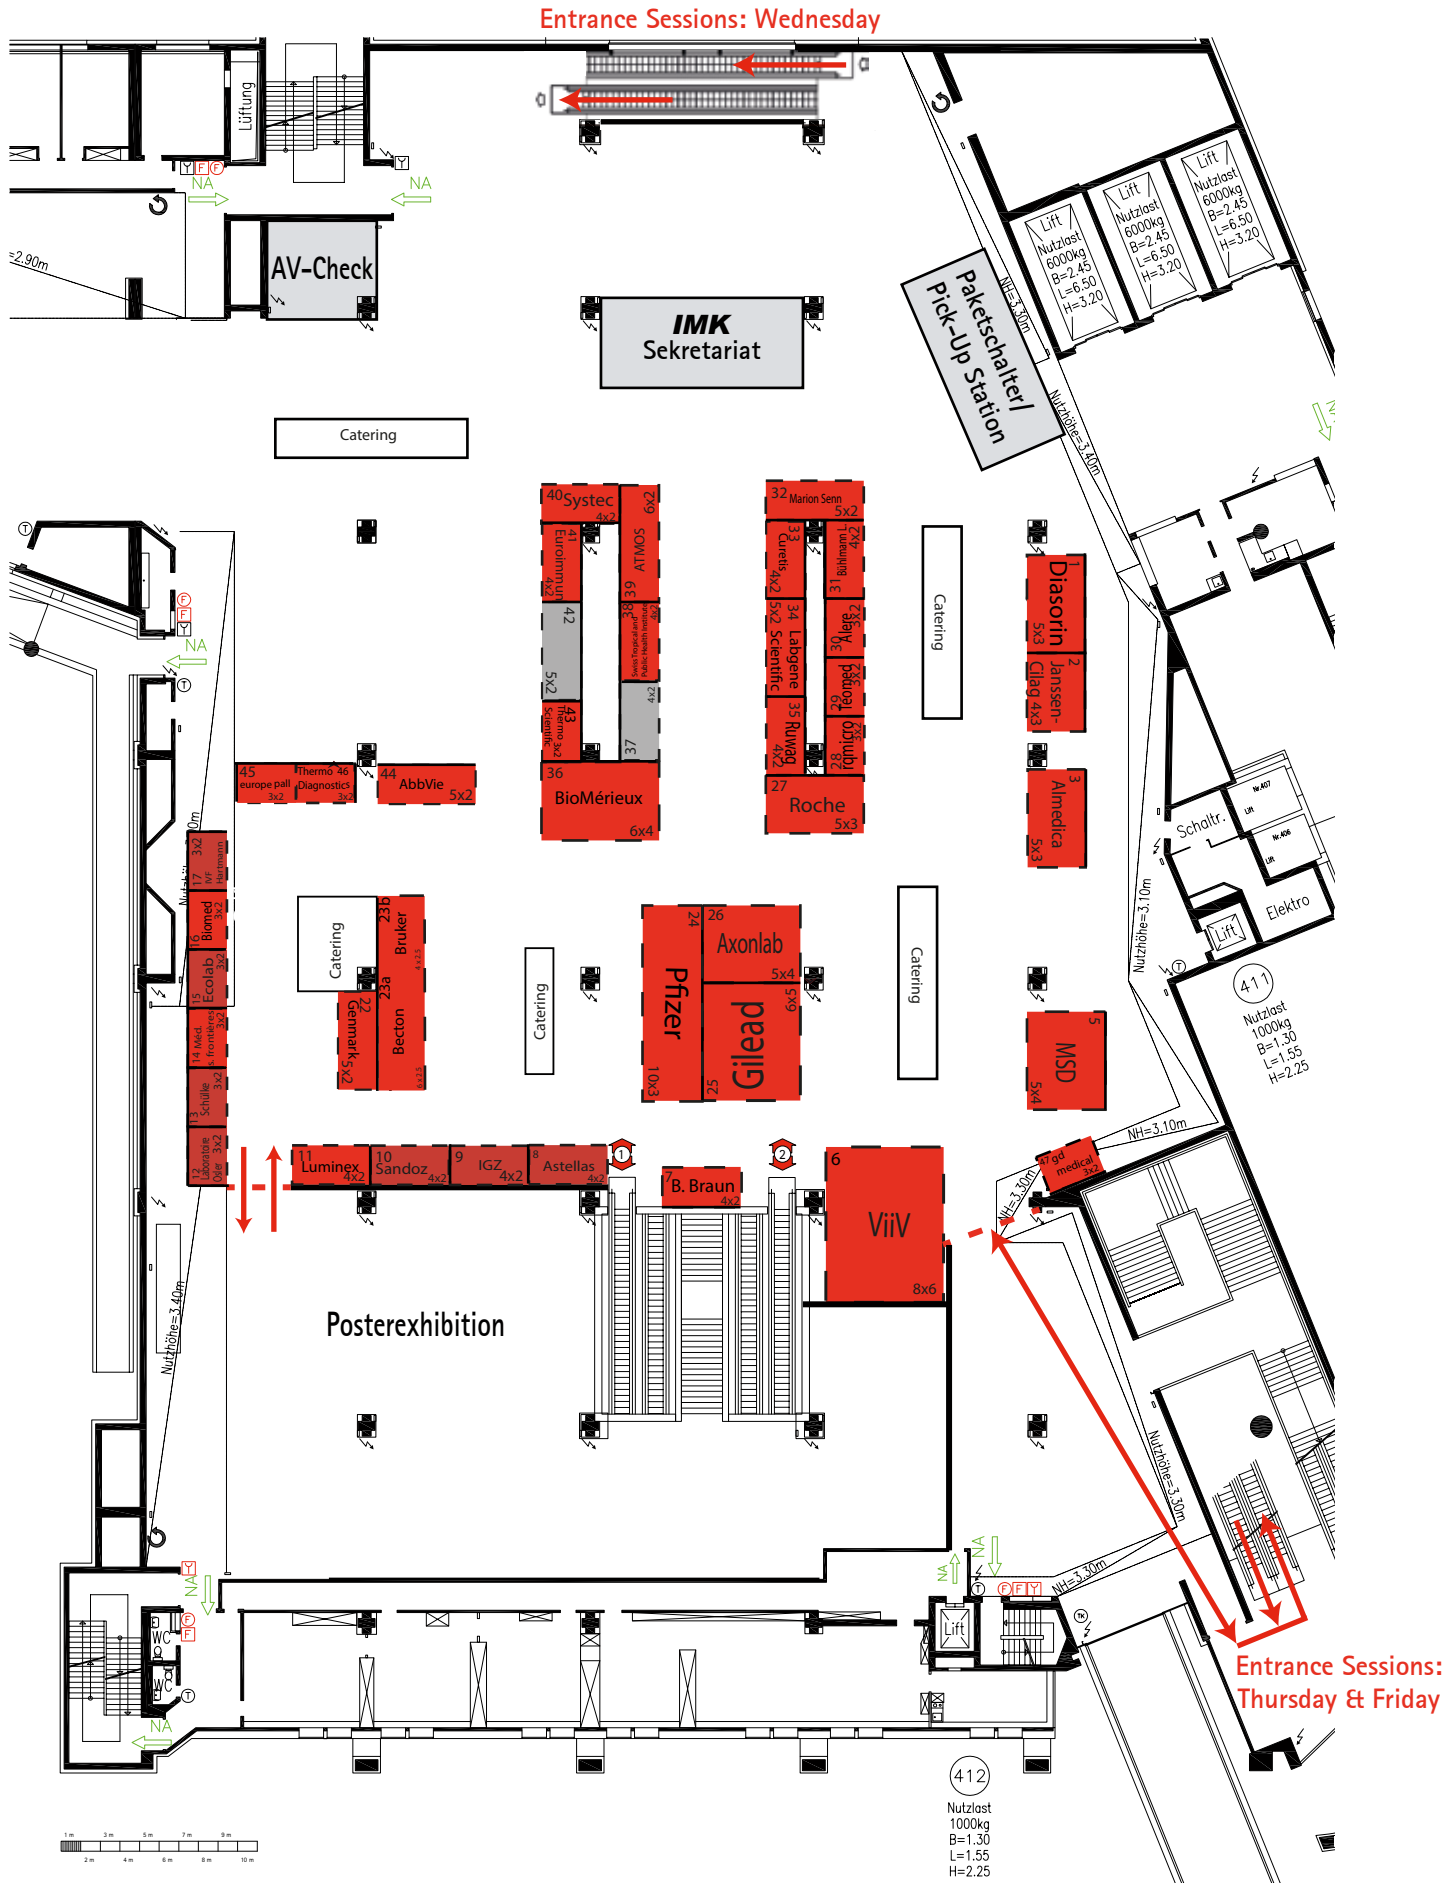

Joint annual meeting 2017 | SSM, SSI, SSHH, SSTMP

30 August - 01 September 2017

Hall 4.1, Congress Center, Basel

- 1** Ausgang bis 14.00 h, Eingang ab 14.00 h
- 2** Eingang bis 14.00 h, Ausgang ab 14.00 h